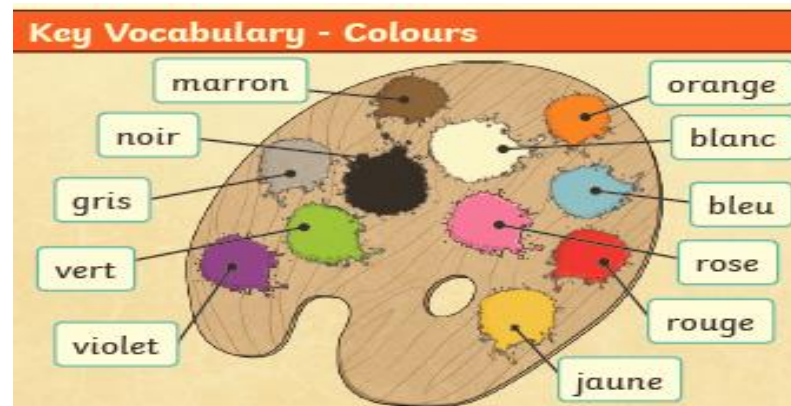

KS 1 Knowledge Organiser: French.

AUTUMN Topic 2

Noël en France

Le sapin de Noël

Father Christmas

Un bonhomme de neige

QUELLE
COULEUR?

L'étoile